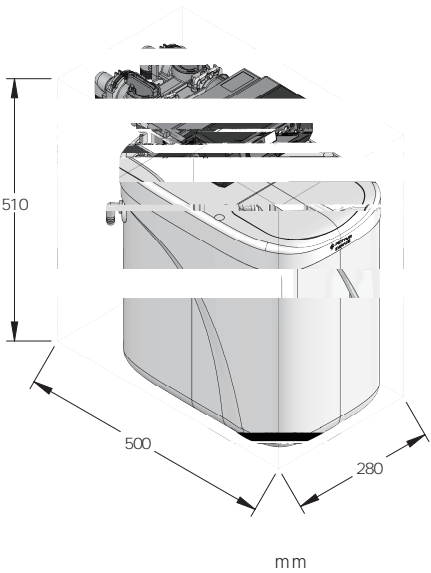

4.2

4.3

4.4

4.4.1